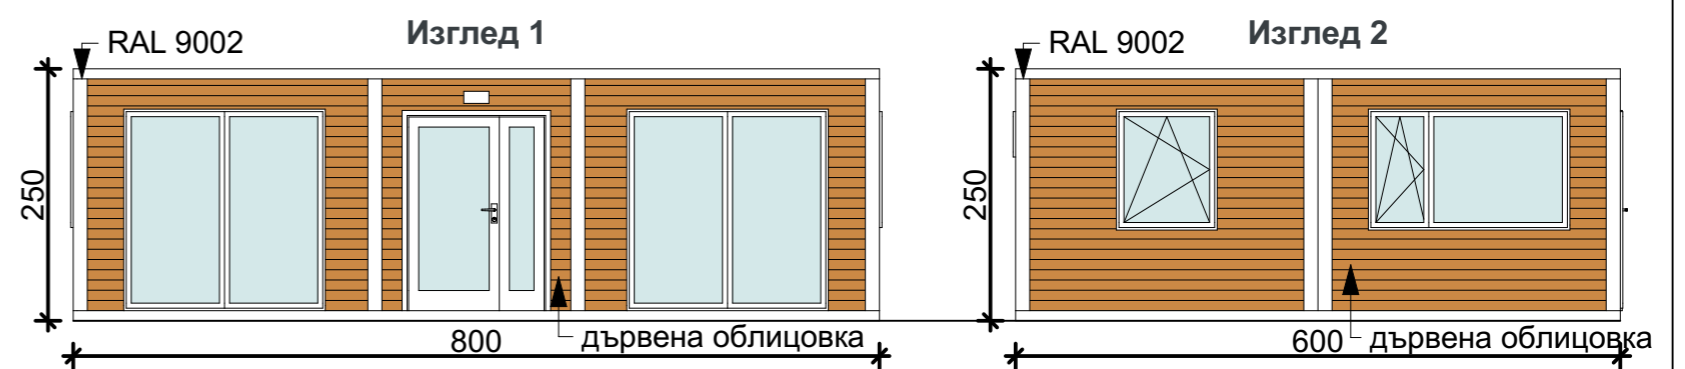

600 x 800 x 250H

Обяснение:

1. Полиуретанов сандвич панел - 4 см
2. Под на празните помещения - ламинат
3. Под на санитарното помещение - **теракота**
4. Входна врата - алуминиева, остъклена, бяла
5. Вътрешни врати - алуминиеви, плътни, бели
6. Прозорци - PVC, бели
7. Колони - RAL 9002
8. Панели на Изглед 3 - RAL 9002
9. Дървена облицовка на три страни - Изглед 1, 2 и 4