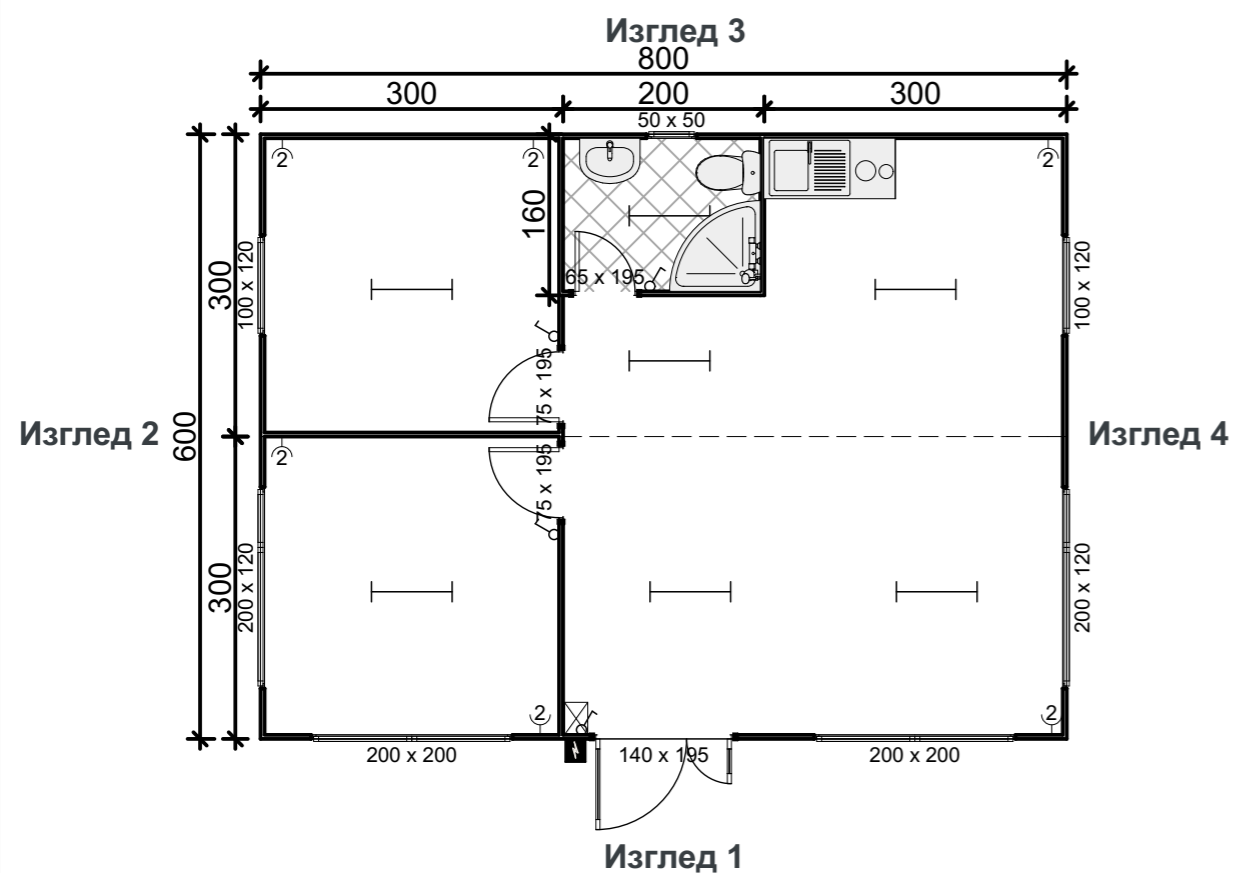

600 x 800 x 250H

Обяснение:

1. Полиуретанов сандвич панел - 4 см
2. Под на празните помещения - ламинат
3. Под на санитарното помещение - **теракота**
4. Входна врата - алуминиева, остъклена, бяла
5. Вътрешни врати - алуминиеви, плътни, бели
6. Прозорци - PVC, бели
7. Колони - RAL 9002
8. Панели на Изглед 3 - RAL 9002
9. Дървена облицовка на три страни - Изглед 1, 2 и 4