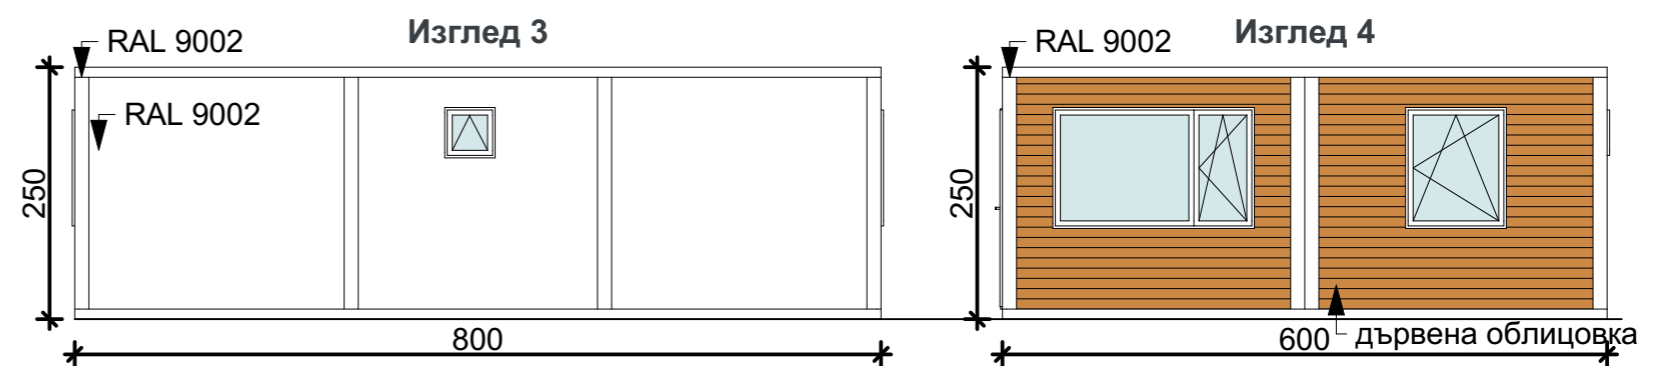

600 x 800 x 250H

Обяснение:

1. Полиуретанов сандвич панел - 4 см
2. Под на празните помещения - ламинат
3. Под на санитарното помещение - **теракота**
4. Входна врата - алуминиева, остъклена, бяла
5. Вътрешни врати - алуминиеви, плътни, бели
6. Прозорци - PVC, бели
7. Колони - RAL 9002
8. Панели на Изглед 3 - RAL 9002
9. Дървена облицовка на три страни - Изглед 1, 2 и 4