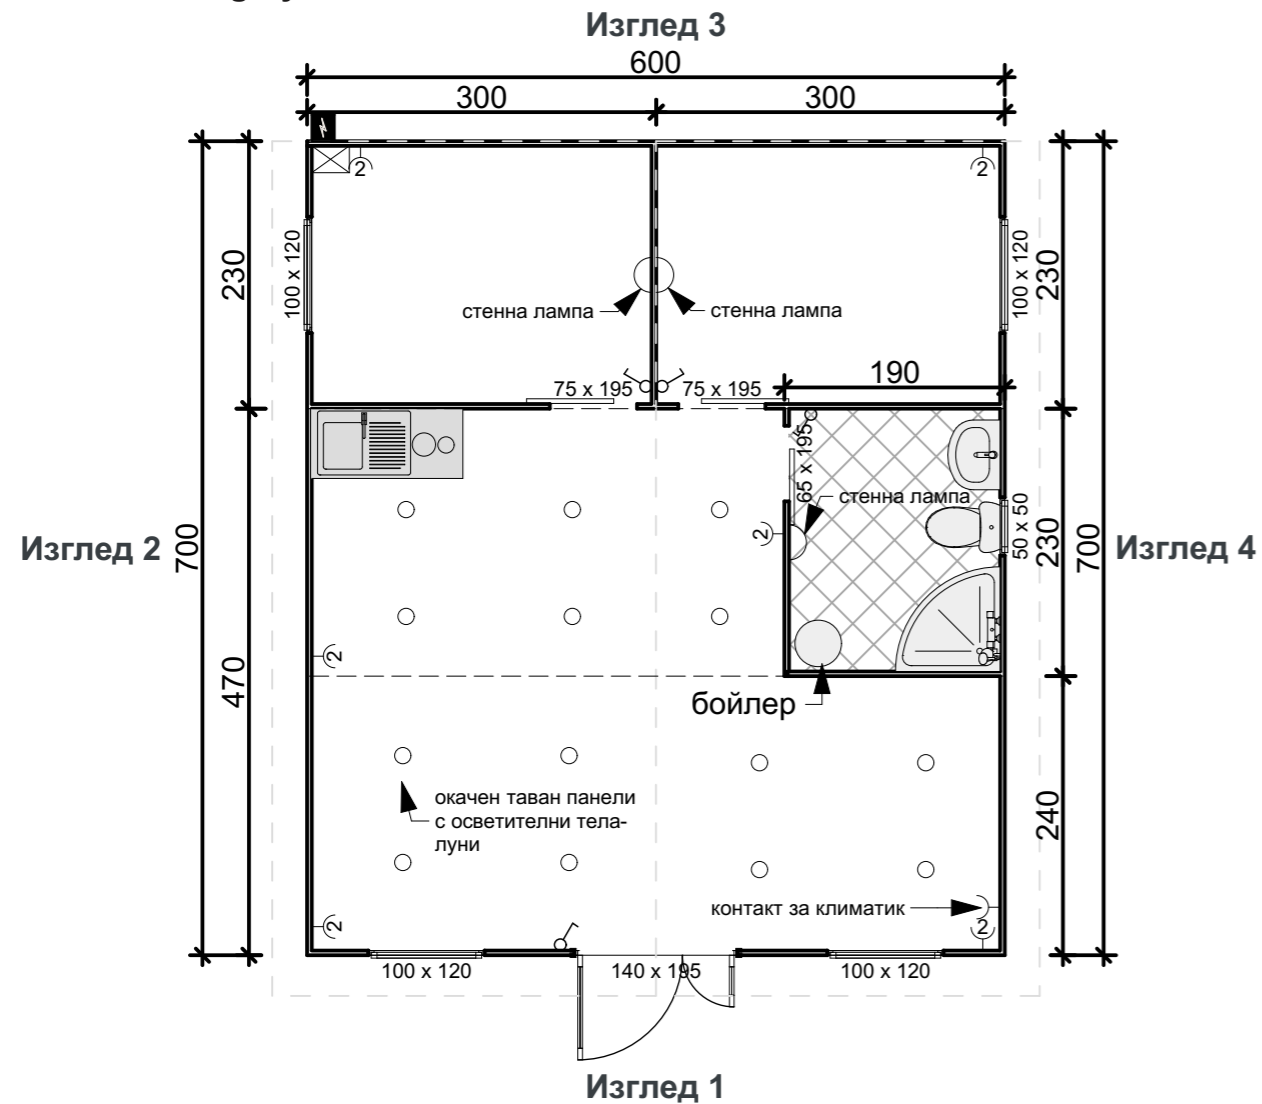

Modular Living Systems

720 x 600 x 250-280H 8 см ПАНЕЛ

Обяснение:

1. Полиуретанов сандвич панел - 8 см
2. Под - ламинат
3. Под на санитарното помещение - **теракота**
4. Входна врата - алуминиева, остъклена, **RAL 7016**
5. Вътрешни врати - алуминиеви, плътни, плъзгащи, бели
6. Прозорци - алуминиеви, **RAL 7016**
7. Колони - **RAL 7016**
8. Панели Изглед 3 - **RAL 7016**
9. Облицовка от трекс - зелен на три страни - Изглед 1, 2 и 4
10. Окачен таван панели с осветителни тела - луни