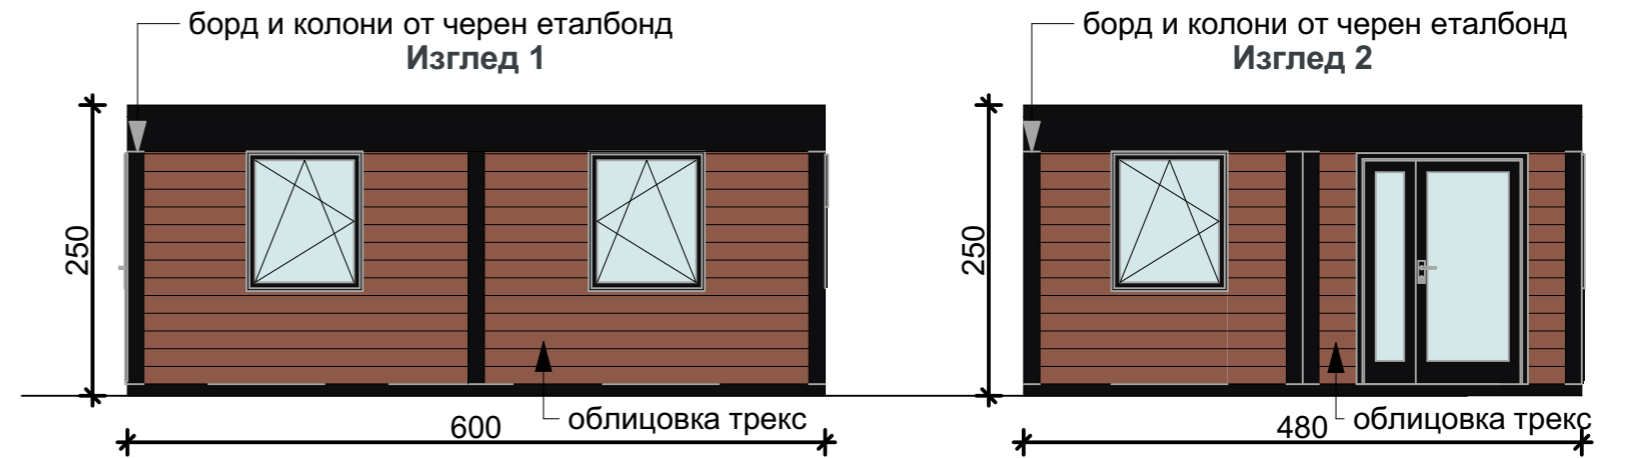

480 x 600 x 250H

Обяснение:

1. Полиуретанов сандвич панел - 4 см
2. Под на празните помещения - ламинат
3. Под на санитарното помещение - **теракота**
4. Входна врата - алуминиеви, остъклена, **RAL 9005**
5. Вътрешни врати - алуминиеви, плътни, бели
6. Прозорци - алуминиеви, **RAL 9005**
7. Колони и панели на Изглед 3 - **RAL 9005**
8. **Борд и колони от черен еталбонд - Изглед 1, 2 и 4**
9. **Облицовка трекс от три страни - Изглед 1, 2 и 4**