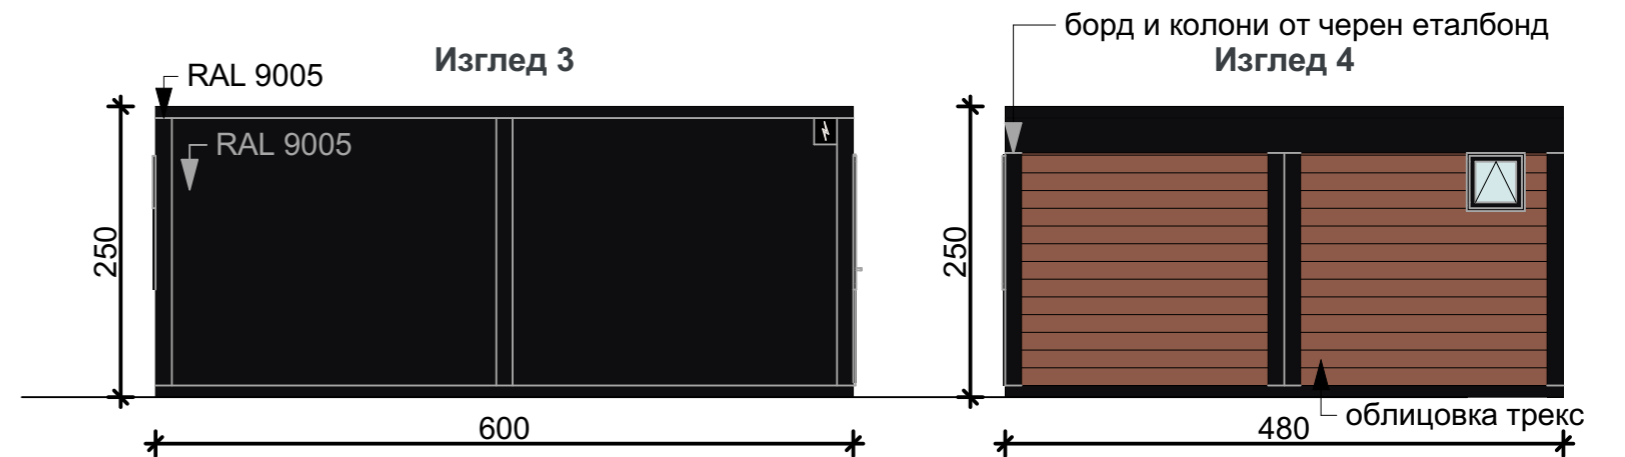

480 x 600 x 250H

Обяснение:

1. Полиуретанов сандвич панел - 4 см
2. Под на празните помещения - ламинат
3. Под на санитарното помещение - **теракота**
4. Входна врата - алуминиеви, остъклена, **RAL 9005**
5. Вътрешни врати - алуминиеви, плътни, бели
6. Прозорци - алуминиеви, **RAL 9005**
7. Колони и панели на Изглед 3 - **RAL 9005**
8. **Борд и колони от черен еталбонд - Изглед 1, 2 и 4**
9. **Облицовка трекс от три страни - Изглед 1, 2 и 4**