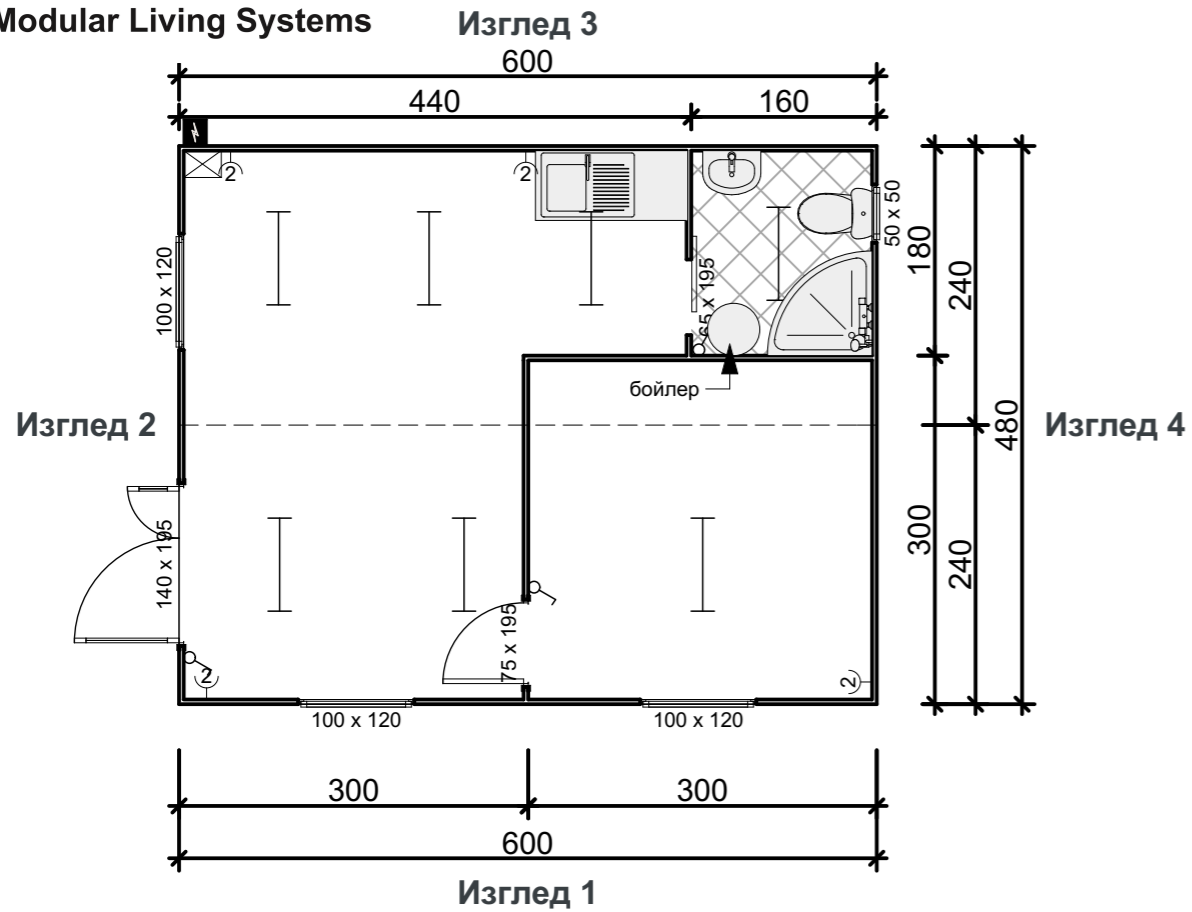

480 x 600 x 250H

Обяснение:

1. Полиуретанов сандвич панел - 4 см
2. Под на празните помещения - ламинат
3. Под на санитарното помещение - **теракота**
4. Входна врата - алуминиеви, остъклена, **RAL 9005**
5. Вътрешни врати - алуминиеви, плътни, бели
6. Прозорци - алуминиеви, **RAL 9005**
7. Колони и панели на Изглед 3 - **RAL 9005**
8. **Борд и колони от черен еталбонд - Изглед 1, 2 и 4**
9. **Облицовка трекс от три страни - Изглед 1, 2 и 4**