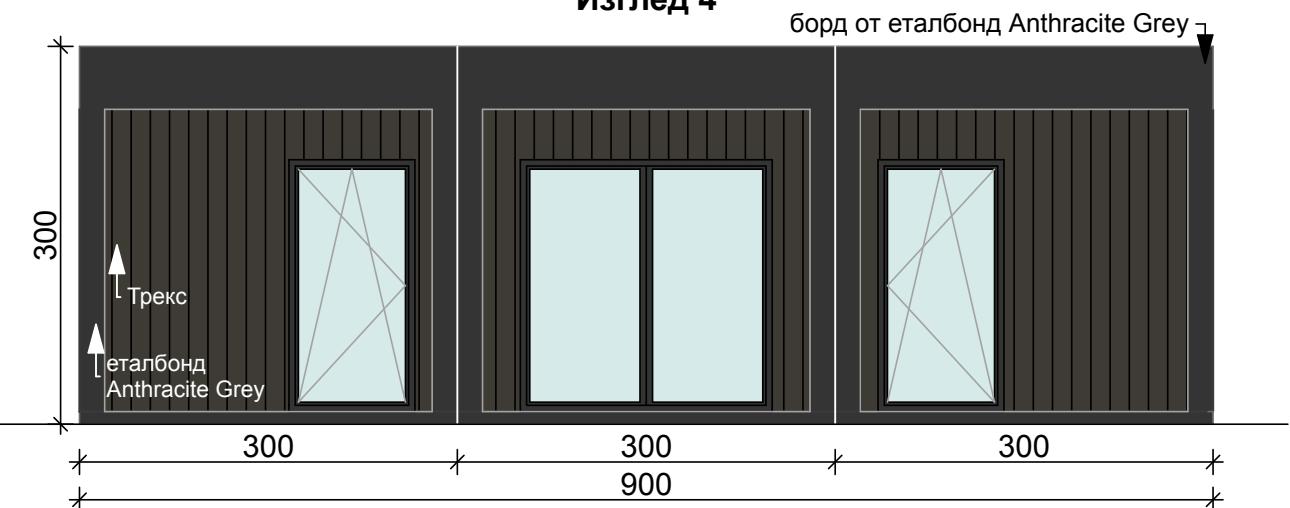

## 900 x 700 x 300H

**Изглед 1**

**Изглед 2**

**Изглед 3**

**Изглед 4**

**Обяснение:**

1. Полиуретанов сандвич панел - 4 см
2. Подова настилка помещения - ламинат
3. Подова настилка тоалетна - теракота
4. Подова настилка веранда - декинг Трекс
5. Врата външна - алуминиева, остъклена, RAL 7016
6. Врати вътрешни - алуминиеви, плътни, бели
7. Прозорци - алуминиеви, RAL 7016

8. Колони - RAL 7016 - Изглед 3
9. Панели Изглед 3 - RAL 9006
10. Борд и колони от еталбонд 70-716-0516 Anthracite Grey - Изглед 1, 2, 4
11. Облицовка от Трекс (вертикален монтаж) - Изглед 1, 2, 4
12. Облицовка на таван над веранда - Трекс
13. Външни осветителни тела - луни
14. Окачен таван с осветителни тела - LED пана