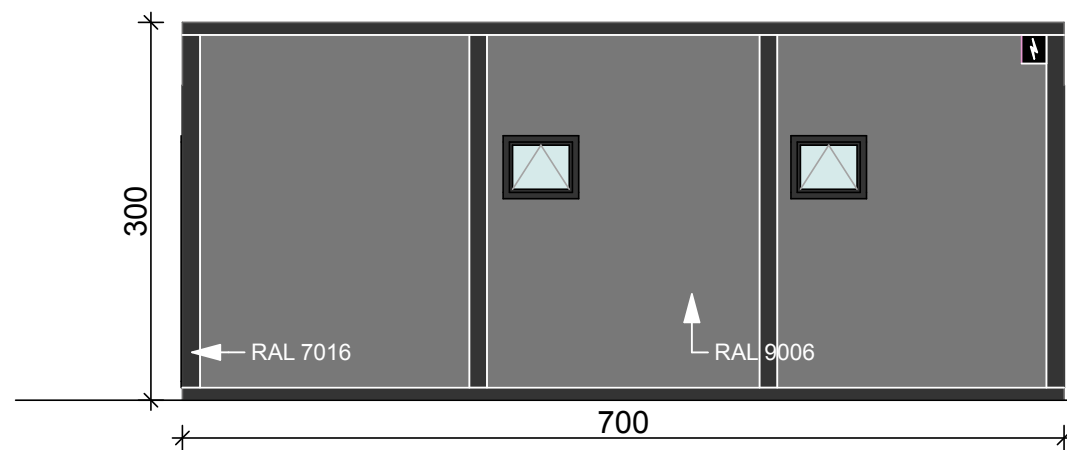

## 900 x 700 x 300H

**Изглед 1**

**Изглед 2**

**Изглед 3**

**Изглед 4**

**Обяснение:**

1. Полиуретанов сандвич панел - 4 см
2. Подова настилка помещения - ламинат
3. Подова настилка тоалетна - теракота
4. Подова настилка веранда - декинг Трекс
5. Врата външна - алуминиева, остъклена, RAL 7016
6. Врати вътрешни - алуминиеви, плътни, бели
7. Прозорци - алуминиеви, RAL 7016

8. Колони - RAL 7016 - Изглед 3
9. Панели Изглед 3 - RAL 9006
10. Борд и колони от еталбонд 70-716-0516 Anthracite Grey - Изглед 1, 2, 4
11. Облицовка от Трекс (вертикален монтаж) - Изглед 1, 2, 4
12. Облицовка на таван над веранда - Трекс
13. Външни осветителни тела - луни
14. Окачен таван с осветителни тела - LED пана