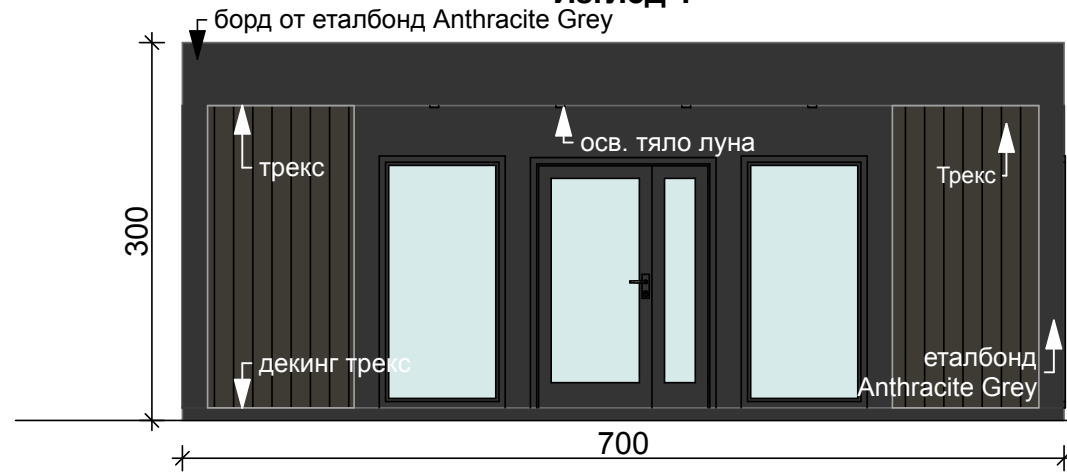

## 900 x 700 x 300H

**Изглед 1**

**Изглед 2**

**Изглед 3**

**Изглед 4**

**Обяснение:**

1. Полиуретанов сандвич панел - 4 см
2. Подова настилка помещения - ламинат
3. Подова настилка тоалетна - теракота
4. Подова настилка веранда - декинг Трекс
5. Врата външна - алуминиева, остъклена, RAL 7016
6. Врати вътрешни - алуминиеви, плътни, бели
7. Прозорци - алуминиеви, RAL 7016

8. Колони - RAL 7016 - Изглед 3
9. Панели Изглед 3 - RAL 9006
10. Борд и колони от еталбонд 70-716-0516 Anthracite Grey - Изглед 1, 2, 4
11. Облицовка от Трекс (вертикален монтаж) - Изглед 1, 2, 4
12. Облицовка на таван над веранда - Трекс
13. Външни осветителни тела - луни
14. Окачен таван с осветителни тела - LED пана