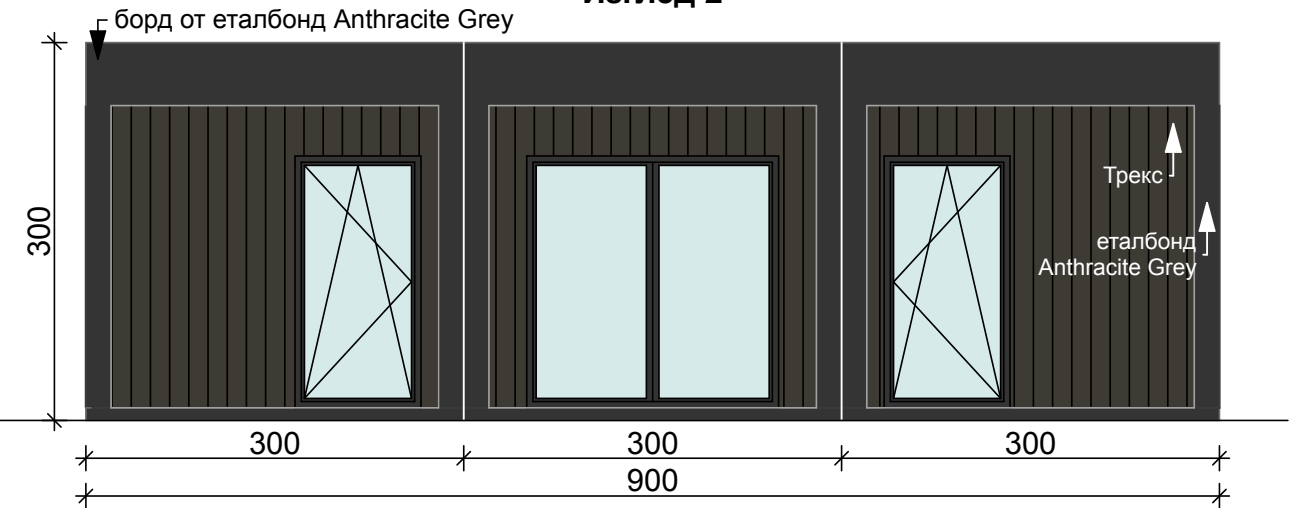

## 900 x 700 x 300H

**Изглед 1**

**Изглед 2**

**Изглед 3**

**Изглед 4**

**Обяснение:**

1. Полиуретанов сандвич панел - 4 см
2. Подова настилка помещения - ламинат
3. Подова настилка тоалетна - теракота
4. Подова настилка веранда - декинг Трекс
5. Врата външна - алуминиева, остъклена, RAL 7016
6. Врати вътрешни - алуминиеви, плътни, бели
7. Прозорци - алуминиеви, RAL 7016

8. Колони - RAL 7016 - Изглед 3
9. Панели Изглед 3 - RAL 9006
10. Борд и колони от еталбонд 70-716-0516 Anthracite Grey - Изглед 1, 2, 4
11. Облицовка от Трекс (вертикален монтаж) - Изглед 1, 2, 4
12. Облицовка на таван над веранда - Трекс
13. Външни осветителни тела - луни
14. Окачен таван с осветителни тела - LED пана