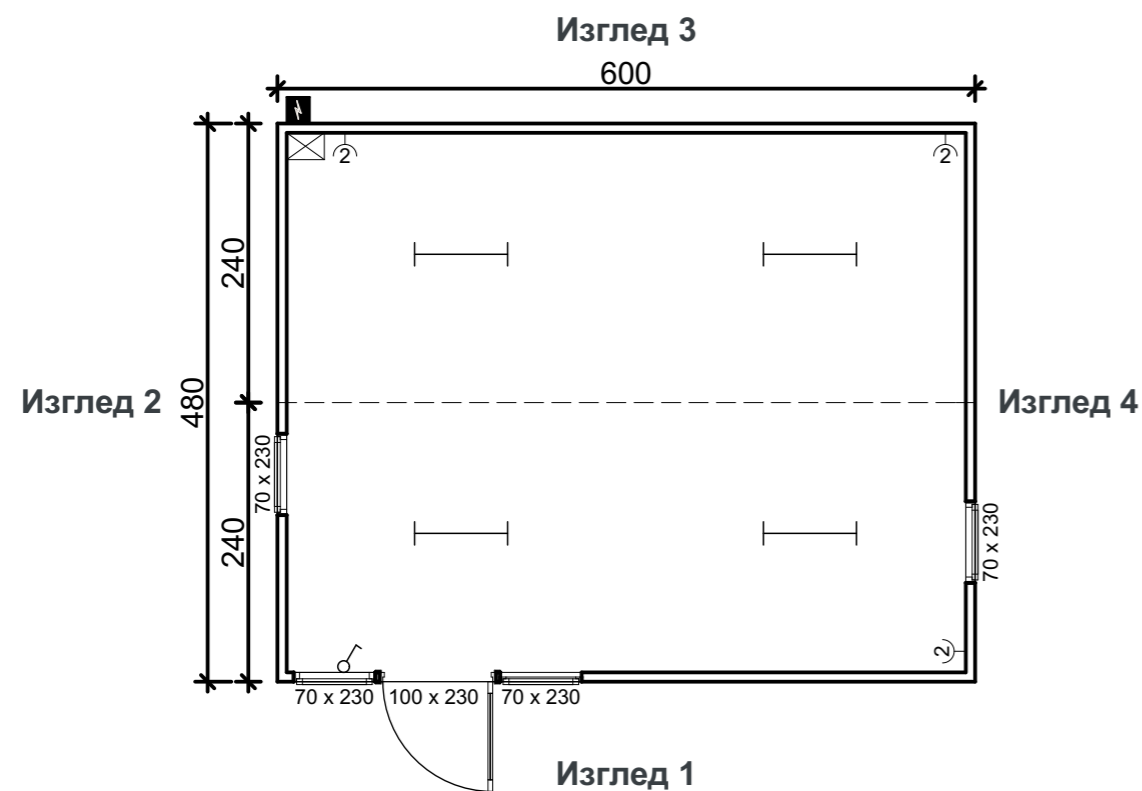

600 x 480 x 300 H

8 cm ПАНЕЛ

**Обяснение:**

1. Полиуретанов сандвич панел - 8 см
2. Под на празното помещение - ламинат
3. Врата - алуминиева, остъклена, RAL 9005
4. Прозорци - алуминиеви, RAL 9005
5. Колони и панели на гърба - RAL 9005
6. Еталбонд от 3 страни - Изглед 1,2 и 4 - дървесен и черен(съгласно чертежа)