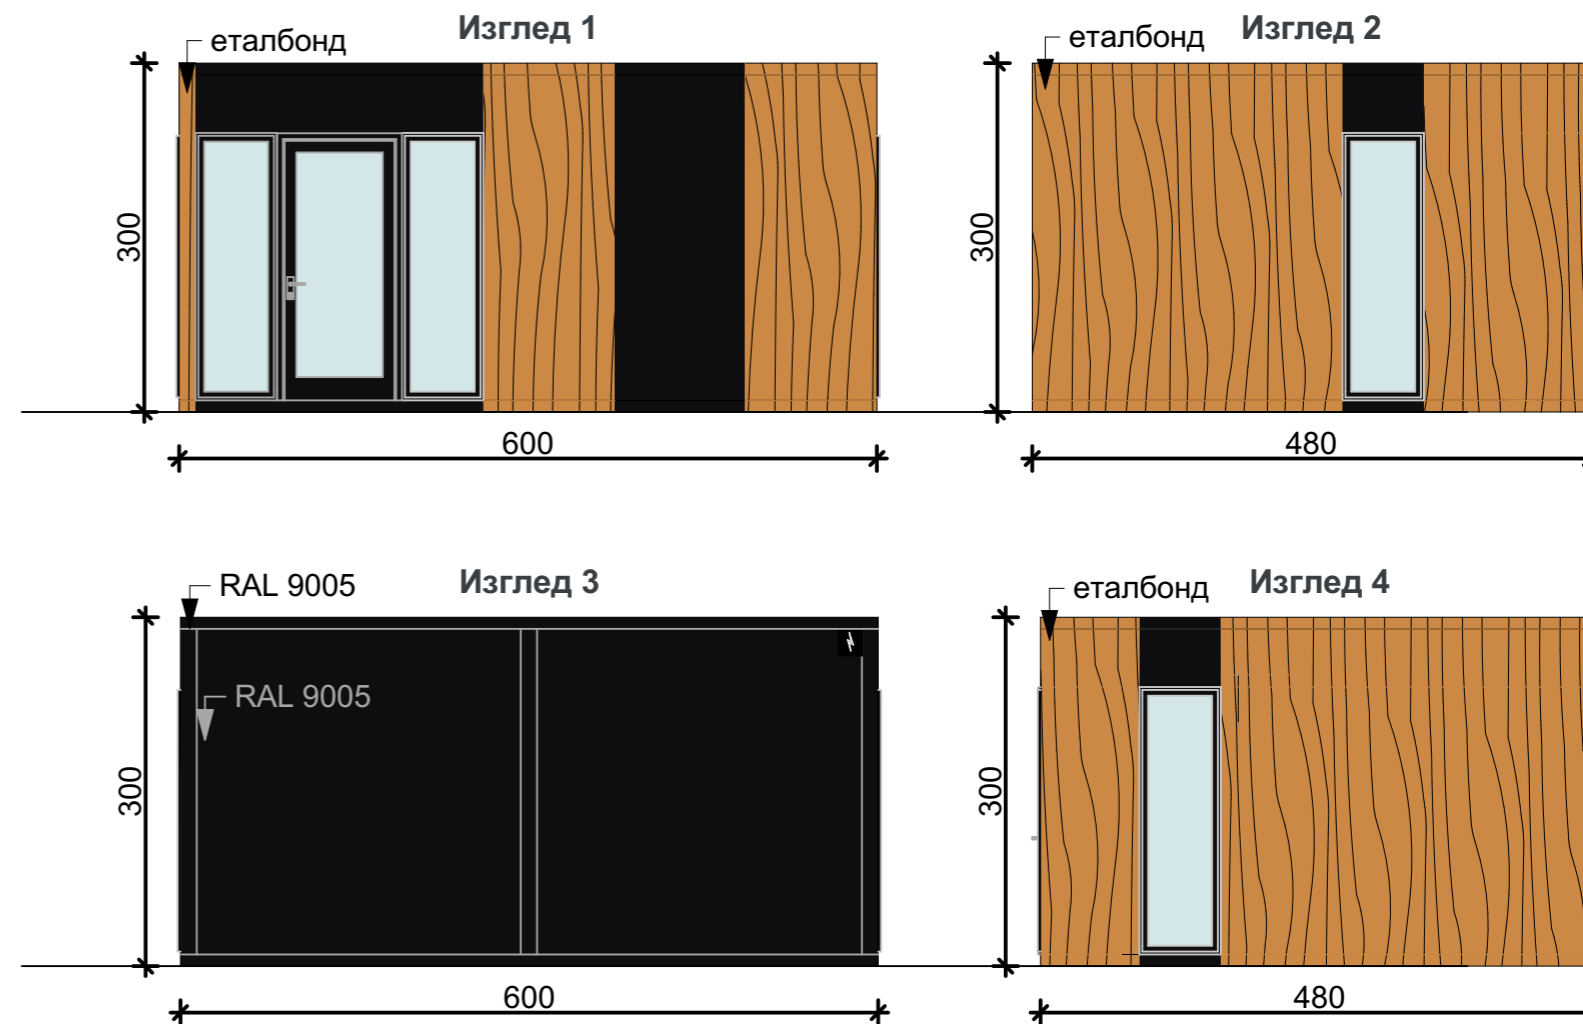

600 x 480 x 300 H

8 cm ПАНЕЛ

**Обяснение:**

1. Полиуретанов сандвич панел - 8 см
2. Под на празното помещение - ламинат
3. Врата - алуминиева, остъклена, RAL 9005
4. Прозорци - алуминиеви, RAL 9005
5. Колони и панели на гърба - RAL 9005
6. Еталбонд от 3 страни - Изглед 1,2 и 4 - дървесен и черен(съгласно чертежа)