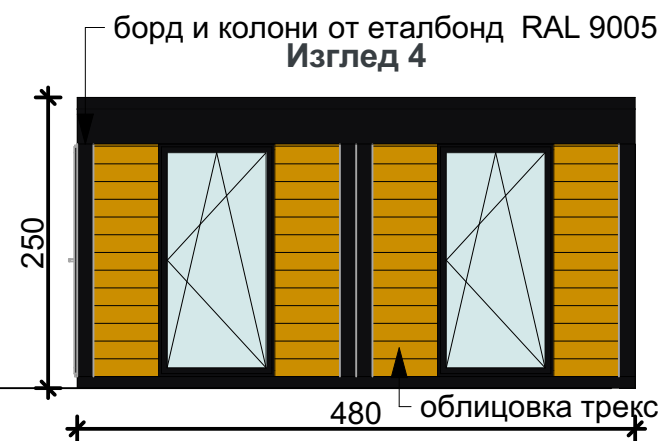

480 x 600 x 250H

Изглед 1

Изглед 3

Изглед 4

Обяснение:

1. Полиуретанов сандвич панел - 4 см
2. Под - ламинат
3. Врата - алуминиева, остъклена, RAL 9005
4. Прозорци - алуминиеви, RAL 9005
5. Колони и панели на Изглед 3 - RAL 9005
6. Бордини и колони от еталбонд RAL 9005 - Изглед 1, 2 и 4
7. Облицовка трекс от три старни - Изглед 1, 2 и 4