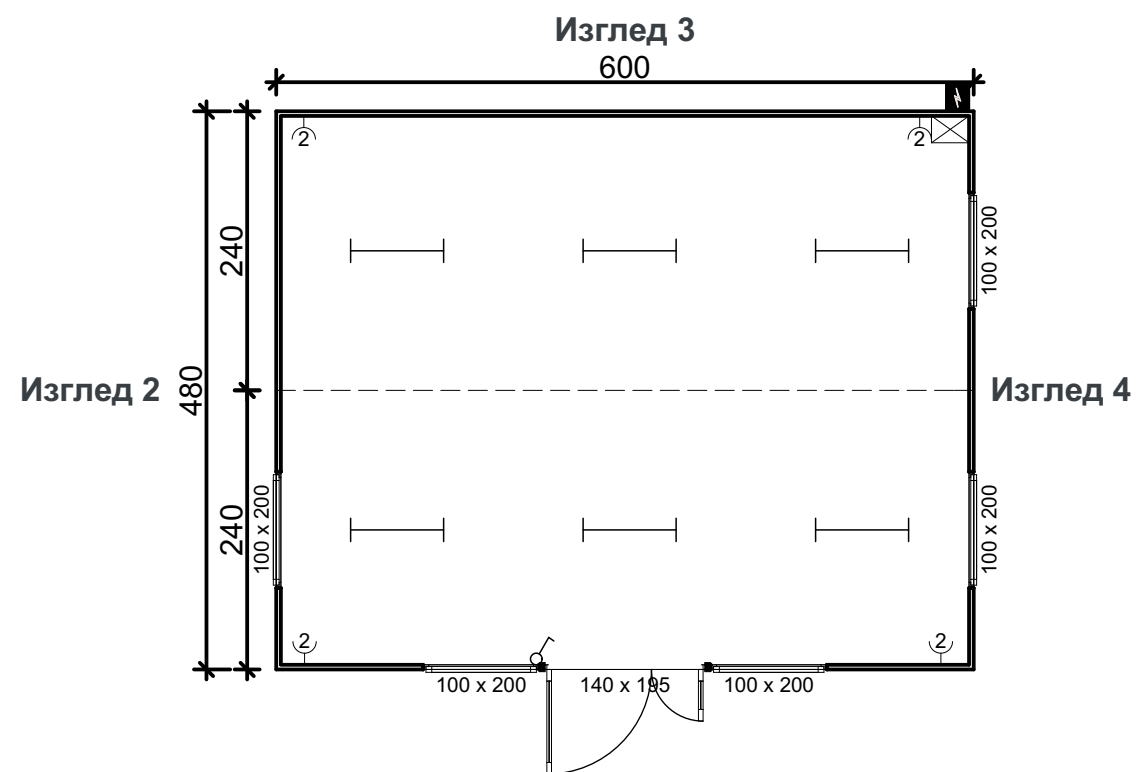

480 x 600 x 250H

Изглед 1

Изглед 3

Изглед 4

Обяснение:

1. Полиуретанов сандвич панел - 4 см
2. Под - ламинат
3. Врата - алуминиева, остъклена, RAL 9005
4. Прозорци - алуминиеви, RAL 9005
5. Колони и панели на Изглед 3 - RAL 9005
6. Бордини и колони от еталбонд RAL 9005 - Изглед 1, 2 и 4
7. Облицовка трекс от три старни - Изглед 1, 2 и 4