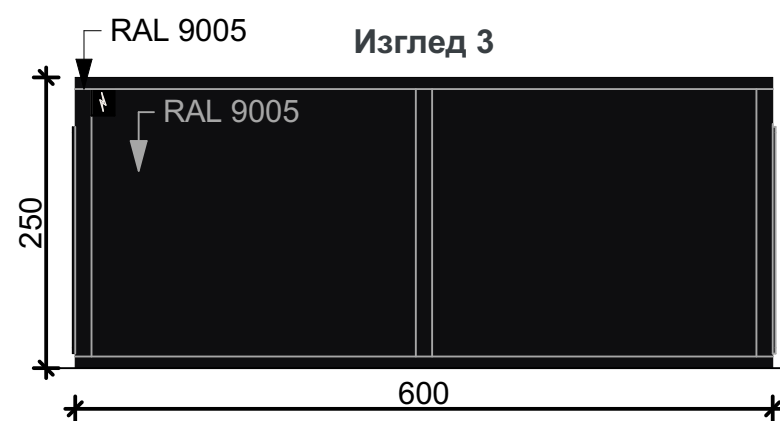

480 x 600 x 250H

Изглед 1

Изглед 3

Изглед 4

Обяснение:

1. Полиуретанов сандвич панел - 4 см
2. Под - ламинат
3. Врата - алуминиева, остъклена, RAL 9005
4. Прозорци - алуминиеви, RAL 9005
5. Колони и панели на Изглед 3 - RAL 9005
6. Бордини и колони от еталбонд RAL 9005 - Изглед 1, 2 и 4
7. Облицовка трекс от три старни - Изглед 1, 2 и 4