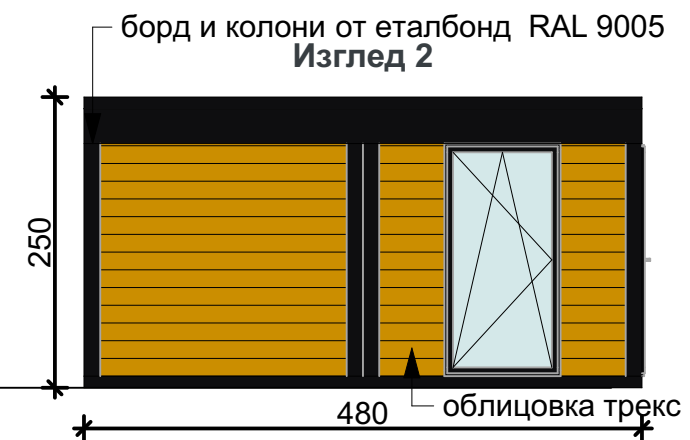

480 x 600 x 250H

Изглед 1

Изглед 3

Изглед 4

Обяснение:

1. Полиуретанов сандвич панел - 4 см
2. Под - ламинат
3. Врата - алуминиева, остъклена, RAL 9005
4. Прозорци - алуминиеви, RAL 9005
5. Колони и панели на Изглед 3 - RAL 9005
6. Бордини и колони от еталбонд RAL 9005 - Изглед 1, 2 и 4
7. Облицовка трекс от три старни - Изглед 1, 2 и 4