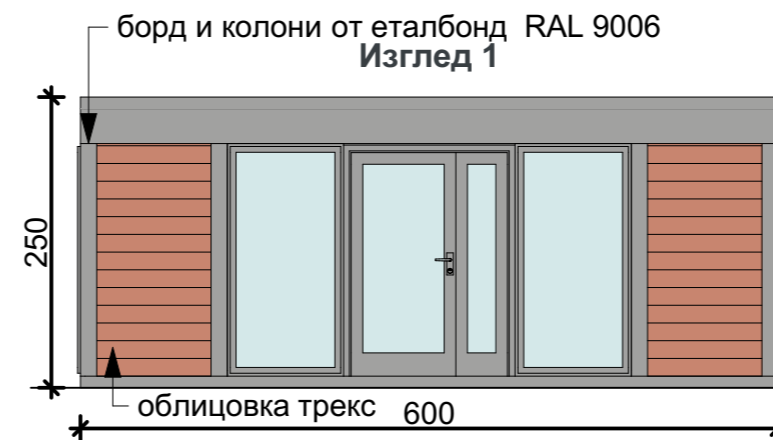

480 x 600 x 250H

Обяснение:

1. Полиуретанов сандвич панел - 4 см
2. Под - ламинат
3. Врата - алуминиева, остъклена, RAL 9006
4. Прозорци - алуминиеви, RAL 9006
5. Колони и панели на Изглед 3 - RAL 9006
6. Борд и колони от еталбонд RAL 9006 - Изглед 1, 2 и 4
7. Облицовка трекс от три старни - Изглед 1, 2 и 4