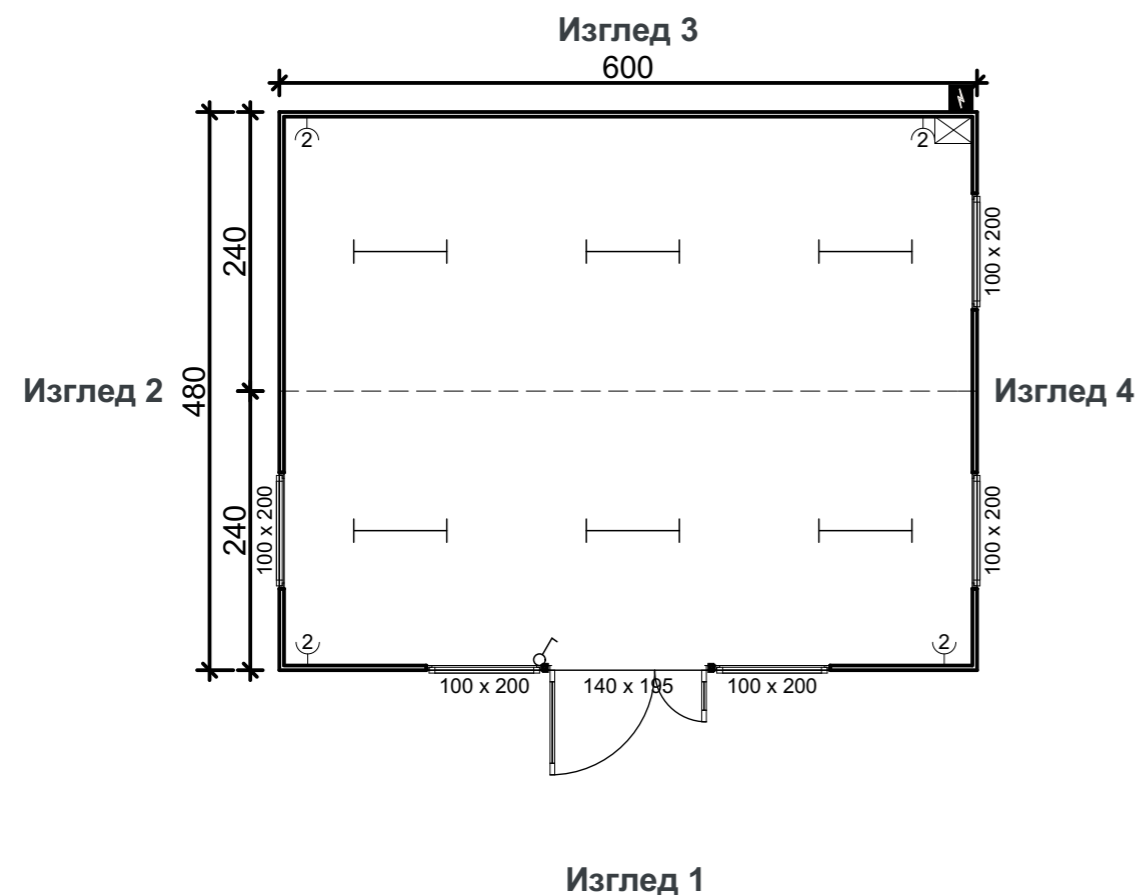

480 x 600 x 250H

Обяснение:

1. Полиуретанов сандвич панел - 4 см
2. Под - ламинат
3. Врата - алуминиева, остъклена, RAL 9006
4. Прозорци - алуминиеви, RAL 9006
5. Колони и панели на Изглед 3 - RAL 9006
6. Борд и колони от еталбонд RAL 9006 - Изглед 1, 2 и 4
7. Облицовка трекс от три старни - Изглед 1, 2 и 4