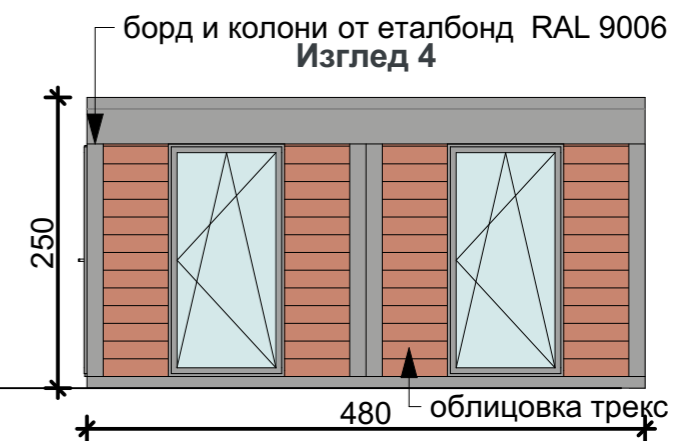

480 x 600 x 250H

Обяснение:

1. Полиуретанов сандвич панел - 4 см
2. Под - ламинат
3. Врата - алуминиева, остъклена, RAL 9006
4. Прозорци - алуминиеви, RAL 9006
5. Колони и панели на Изглед 3 - RAL 9006
6. Борд и колони от еталбонд RAL 9006 - Изглед 1, 2 и 4
7. Облицовка трекс от три старни - Изглед 1, 2 и 4