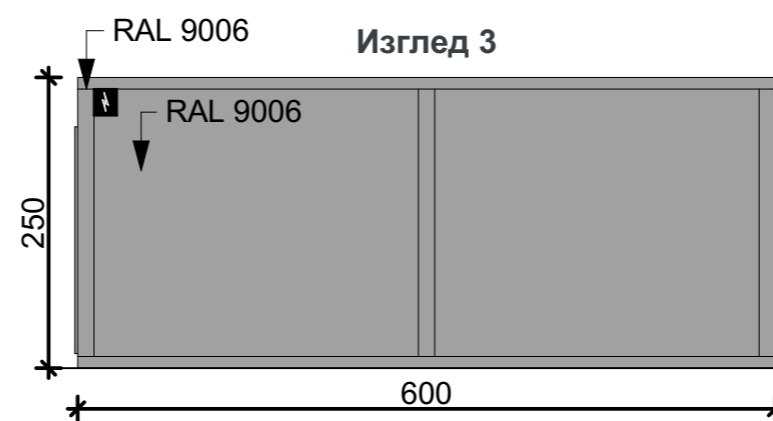

480 x 600 x 250H

Обяснение:

1. Полиуретанов сандвич панел - 4 см
2. Под - ламинат
3. Врата - алуминиева, остъклена, RAL 9006
4. Прозорци - алуминиеви, RAL 9006
5. Колони и панели на Изглед 3 - RAL 9006
6. Борд и колони от еталбонд RAL 9006 - Изглед 1, 2 и 4
7. Облицовка трекс от три старни - Изглед 1, 2 и 4