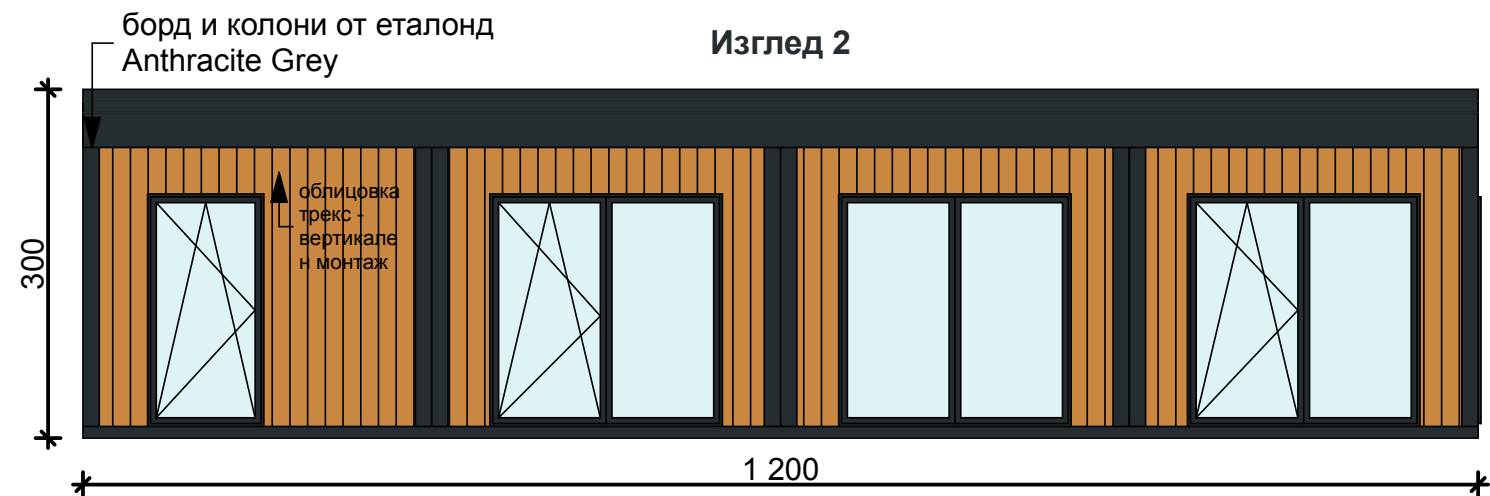

Modular Living Systems

1200 x 700 x 300H

8 cm ПАНЕЛ

Обяснение:

1. Полиуретанов сандвич панел - **8 см**
2. Под на празните помещения - ламинат
3. Под на санитарното помещение - **теракота**
4. Под на верандата - **декинг трекс**
5. Входна врата - алуминиева, остъклена, **RAL 7016**

6. Вътрешни врати - алуминиеви, плътни, бели
7. Прозорци - алуминиеви, **RAL 7016**
8. Колони и панели на Изглед 3 - **RAL 7016**
9. Борд и колони от еталонд Anthracite Grey - Изглед 1, 2 и 4
10. Облицовка трекс на три страни - Изглед 1, 2 и 4 - **вертикален монтаж**