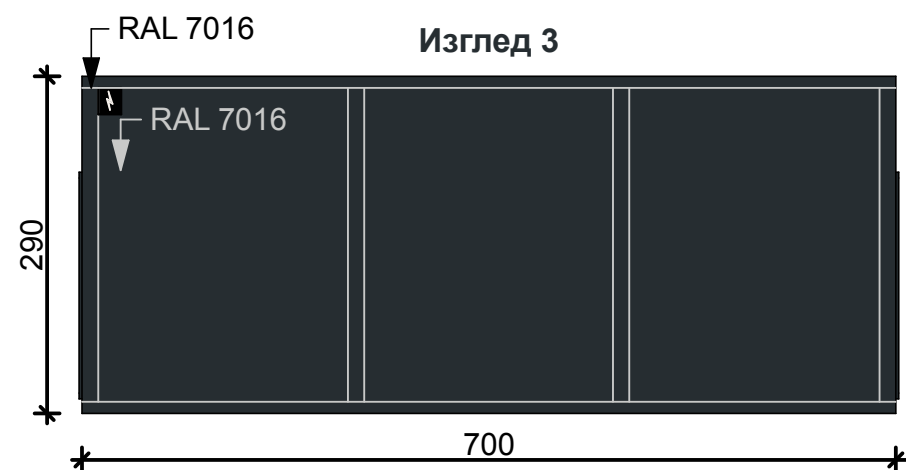

Modular Living Systems

1200 x 700 x 300H

8 cm ПАНЕЛ

Обяснение:

1. Полиуретанов сандвич панел - **8 см**
2. Под на празните помещения - ламинат
3. Под на санитарното помещение - **теракота**
4. Под на верандата - **декинг трекс**
5. Входна врата - алуминиева, остъклена, **RAL 7016**

6. Вътрешни врати - алуминиеви, плътни, бели
7. Прозорци - алуминиеви, **RAL 7016**
8. Колони и панели на Изглед 3 - **RAL 7016**
9. Борд и колони от еталонд Anthracite Grey - Изглед 1, 2 и 4
10. Облицовка трекс на три страни - Изглед 1, 2 и 4 - **вертикален монтаж**