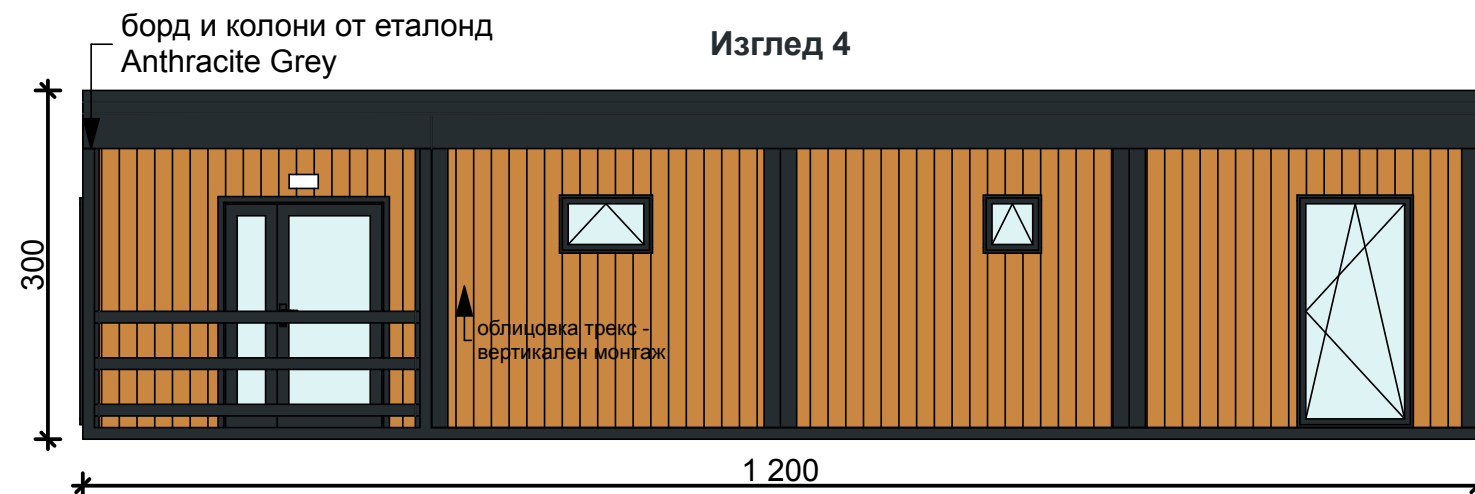

Modular Living Systems

1200 x 700 x 300H

8 cm ПАНЕЛ

Обяснение:

1. Полиуретанов сандвич панел - **8 см**
2. Под на празните помещения - ламинат
3. Под на санитарното помещение - **теракота**
4. Под на верандата - **декинг трекс**
5. Входна врата - алуминиева, остъклена, **RAL 7016**

6. Вътрешни врати - алуминиеви, плътни, бели
7. Прозорци - алуминиеви, **RAL 7016**
8. Колони и панели на Изглед 3 - **RAL 7016**
9. Борд и колони от еталонд Anthracite Grey - Изглед 1, 2 и 4
10. Облицовка трекс на три страни - Изглед 1, 2 и 4 - **вертикален монтаж**