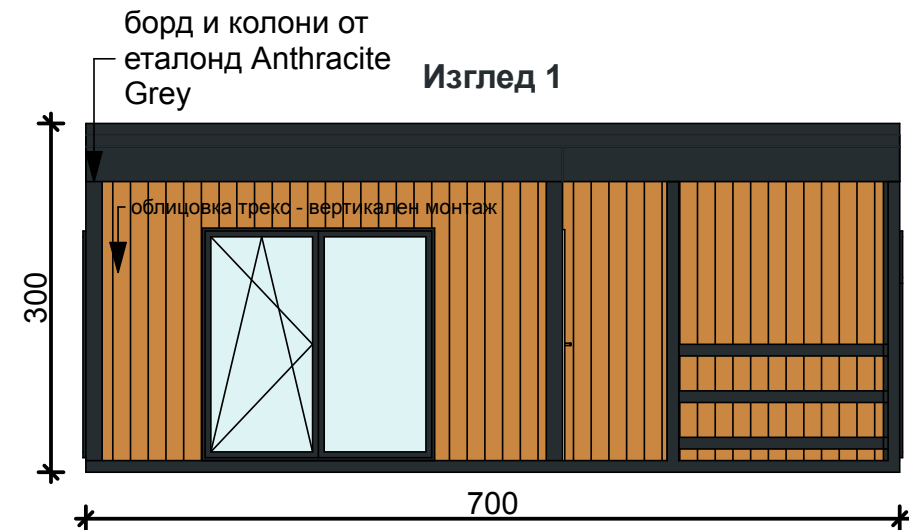

Modular Living Systems

1200 x 700 x 300H

8 cm ПАНЕЛ

Обяснение:

1. Полиуретанов сандвич панел - **8 см**
2. Под на празните помещения - ламинат
3. Под на санитарното помещение - **теракота**
4. Под на верандата - **декинг трекс**
5. Входна врата - алуминиева, остъклена, **RAL 7016**

6. Вътрешни врати - алуминиеви, плътни, бели
7. Прозорци - алуминиеви, **RAL 7016**
8. Колони и панели на Изглед 3 - **RAL 7016**
9. Борд и колони от еталонд Anthracite Grey - Изглед 1, 2 и 4
10. Облицовка трекс на три страни - Изглед 1, 2 и 4 - **вертикален монтаж**