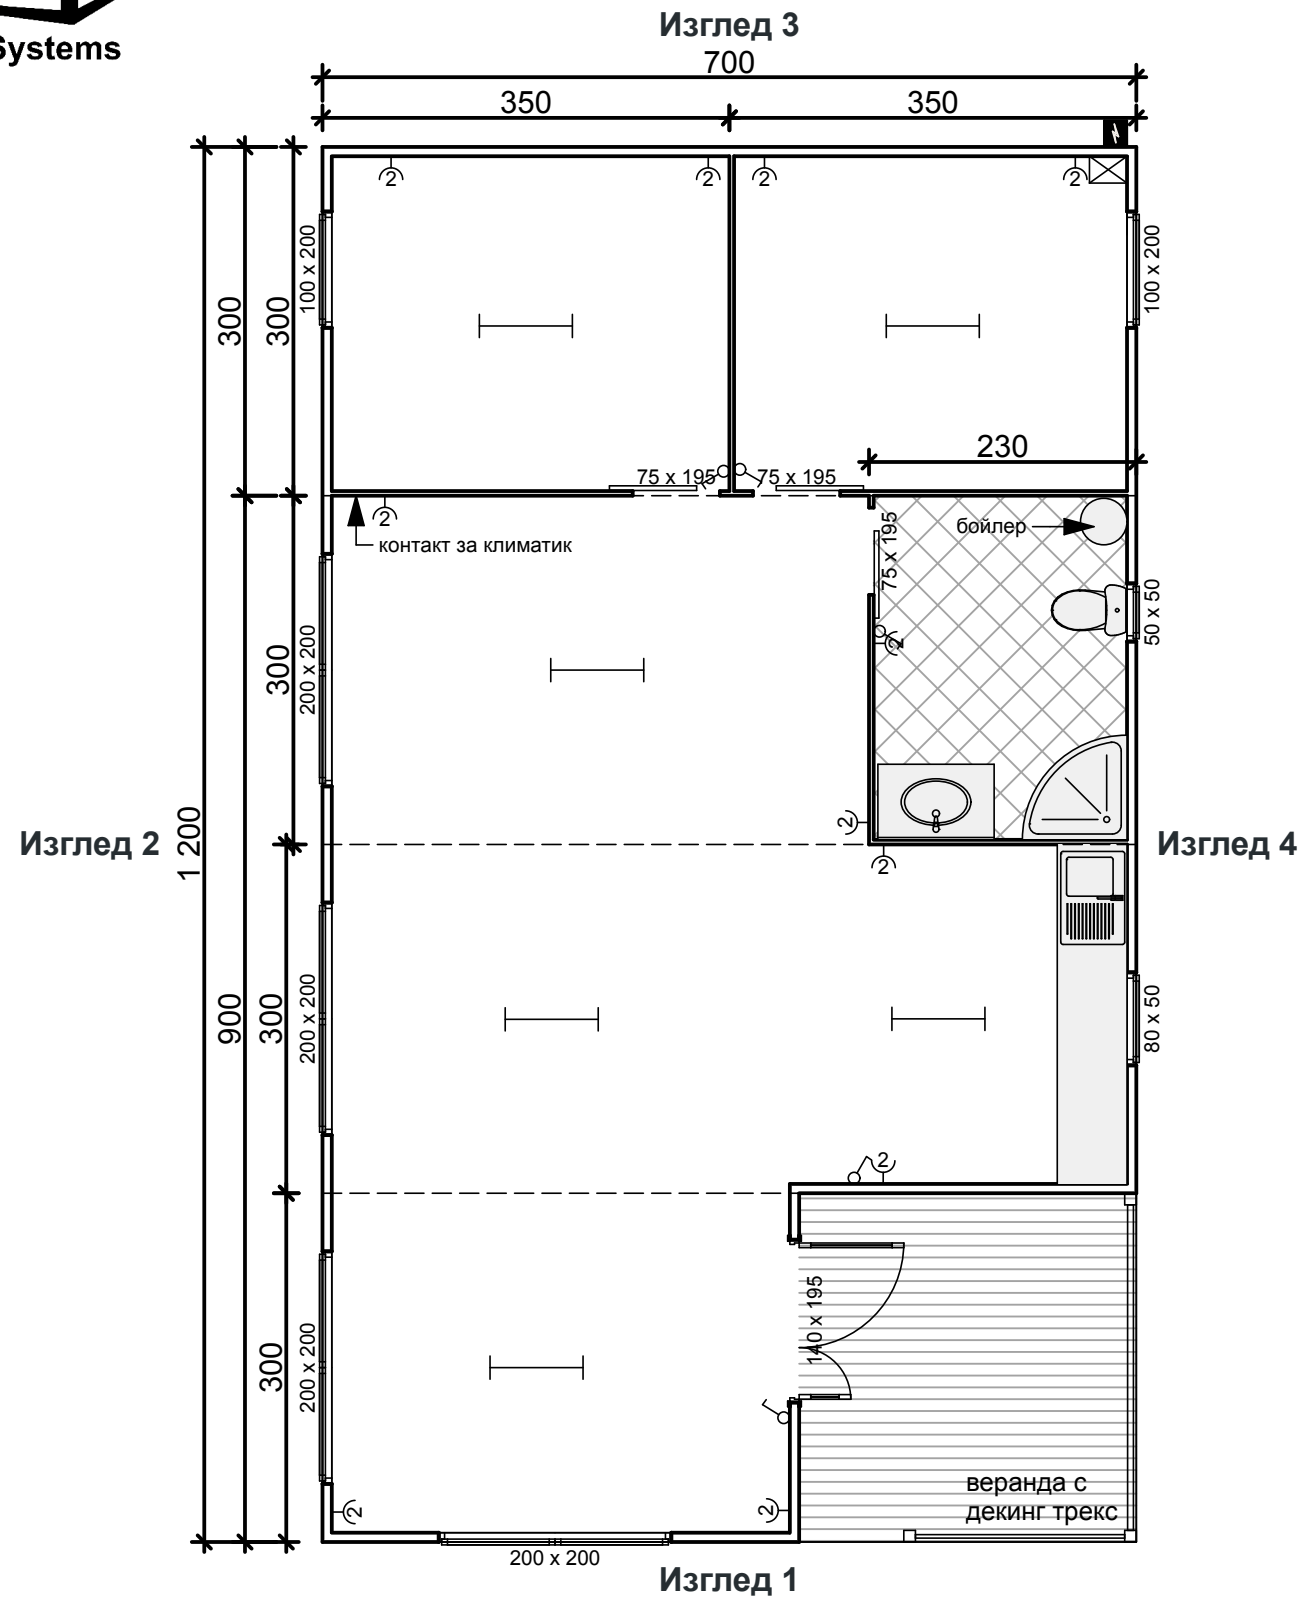

Modular Living Systems

1200 x 700 x 300H
8 cm ПАНЕЛ

Обяснение:

1. Полиуретанов сандвич панел - 8 см
2. Под на празните помещения - ламинат
3. Под на санитарното помещение - теракота
4. Под на верандата - декинг трекс
5. Входна врата - алуминиева, остъклена, RAL 7016
6. Вътрешни врати - алуминиеви, плътни, бели
7. Прозорци - алуминиеви, RAL 7016
8. Колони и панели на Изглед 3 - RAL 7016
9. Борд и колони от еталбонд Anthracite Grey - Изглед 1, 2 и 4
10. Облицовка трекс на три страни - Изглед 1, 2 и 4 - вертикален монтаж